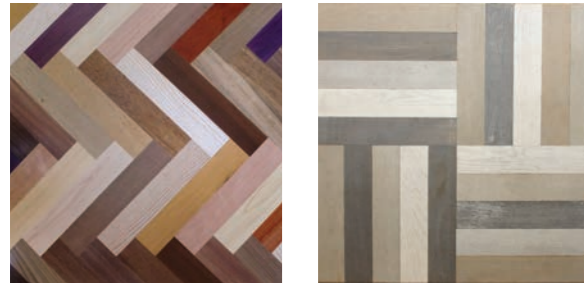

ALLES IS MOGELIJK!

Q2 leent zich uitstekend voor het leggen van al-
lerhande patroonvloeren, zoals een blokmotief,
vlechtmotief of een hongarse punt in één of
meer houtsoorten. Of een multicolor visgraat!

Ook een aanrader: een slechts gemaakt antiek
Beach blok. Eén van de 15 mogelijkheden uit de
nieuwe Sherazade Lijn, gebaseerd op de avon-
tuurlijke rauwheid van aangespoeld wrakhout.

Eiken Rustiek 1-bis visgraat 90x450 mm.